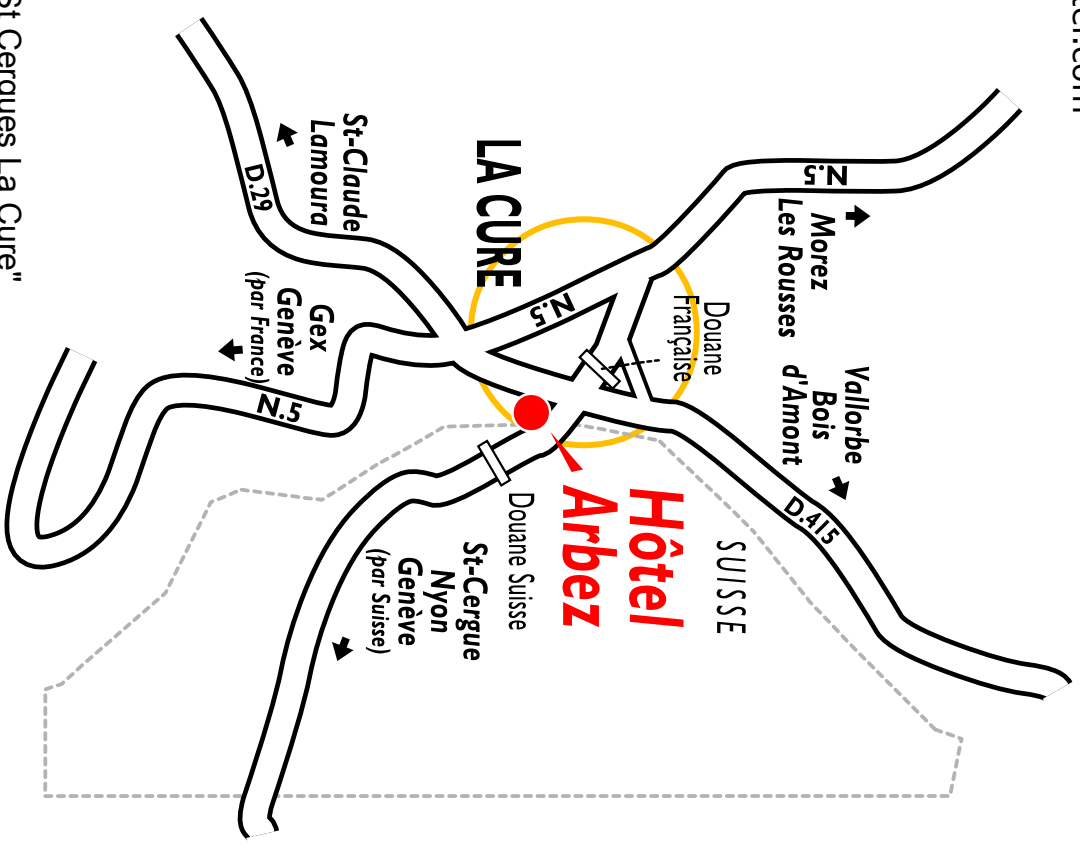

Hôtel* Restaurant Arbez Franco-Suisse

601, rue de la Frontière – 39220 La Cure – France

Tél. +33 (0)3 84 60 02 20 – Fax +33 (0)3 84 60 08 59

infot@arbezje-hotel.com

Gare de la Cure : CFF "Nyon St Cergues La Cure"

Liaison Gare de Genève

Gare de Lausanne

Aéroport : Genève à 40 km (transfert en train possible)

Taxi : nous consulter