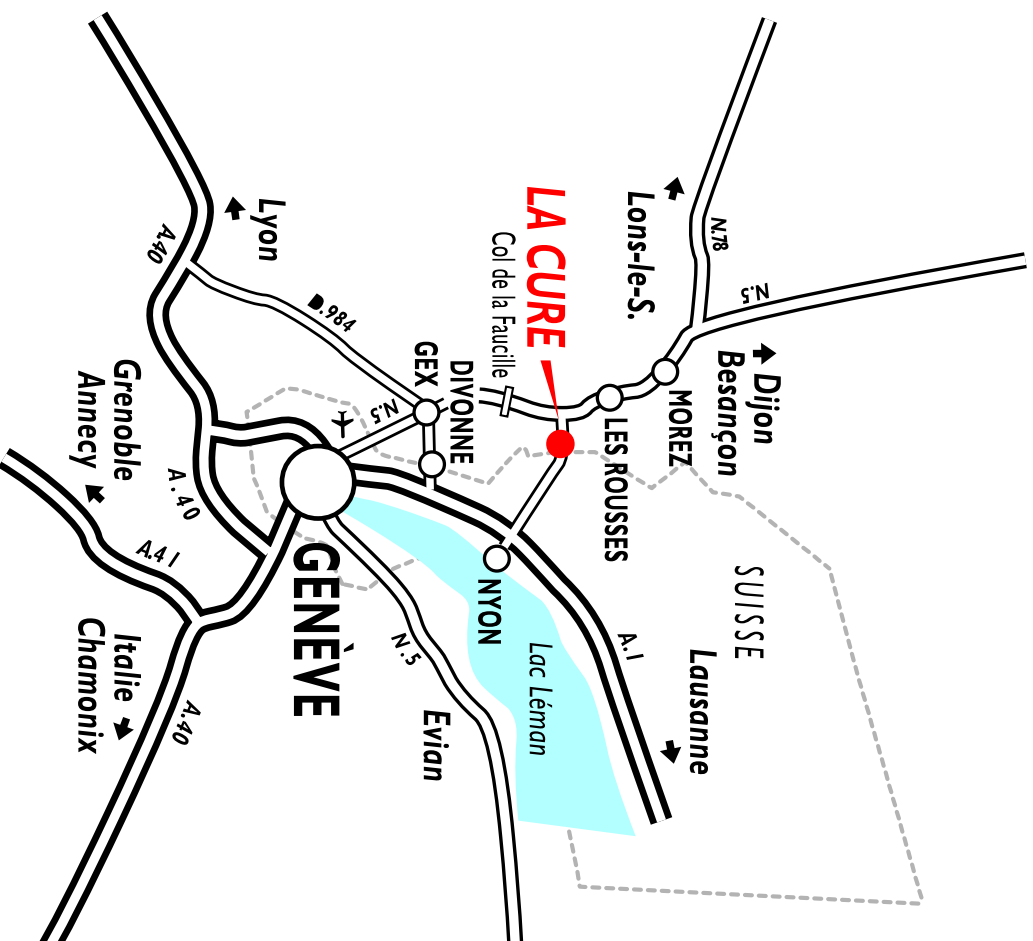

Hôtel* Restaurant Arbez Franco-Suisse

601, rue de la Frontière – 39220 La Cure – France

Tél. +33 (0)3 84 60 02 20 – Fax +33 (0)3 84 60 08 59

infot@arbezje-hotel.com

Gare de la Cure : CFF "Nyon St Cergues La Cure"

Liaison Gare de Genève

Gare de Lausanne

Aéroport : Genève à 40 km (transfert en train possible)

Taxi : nous consulter